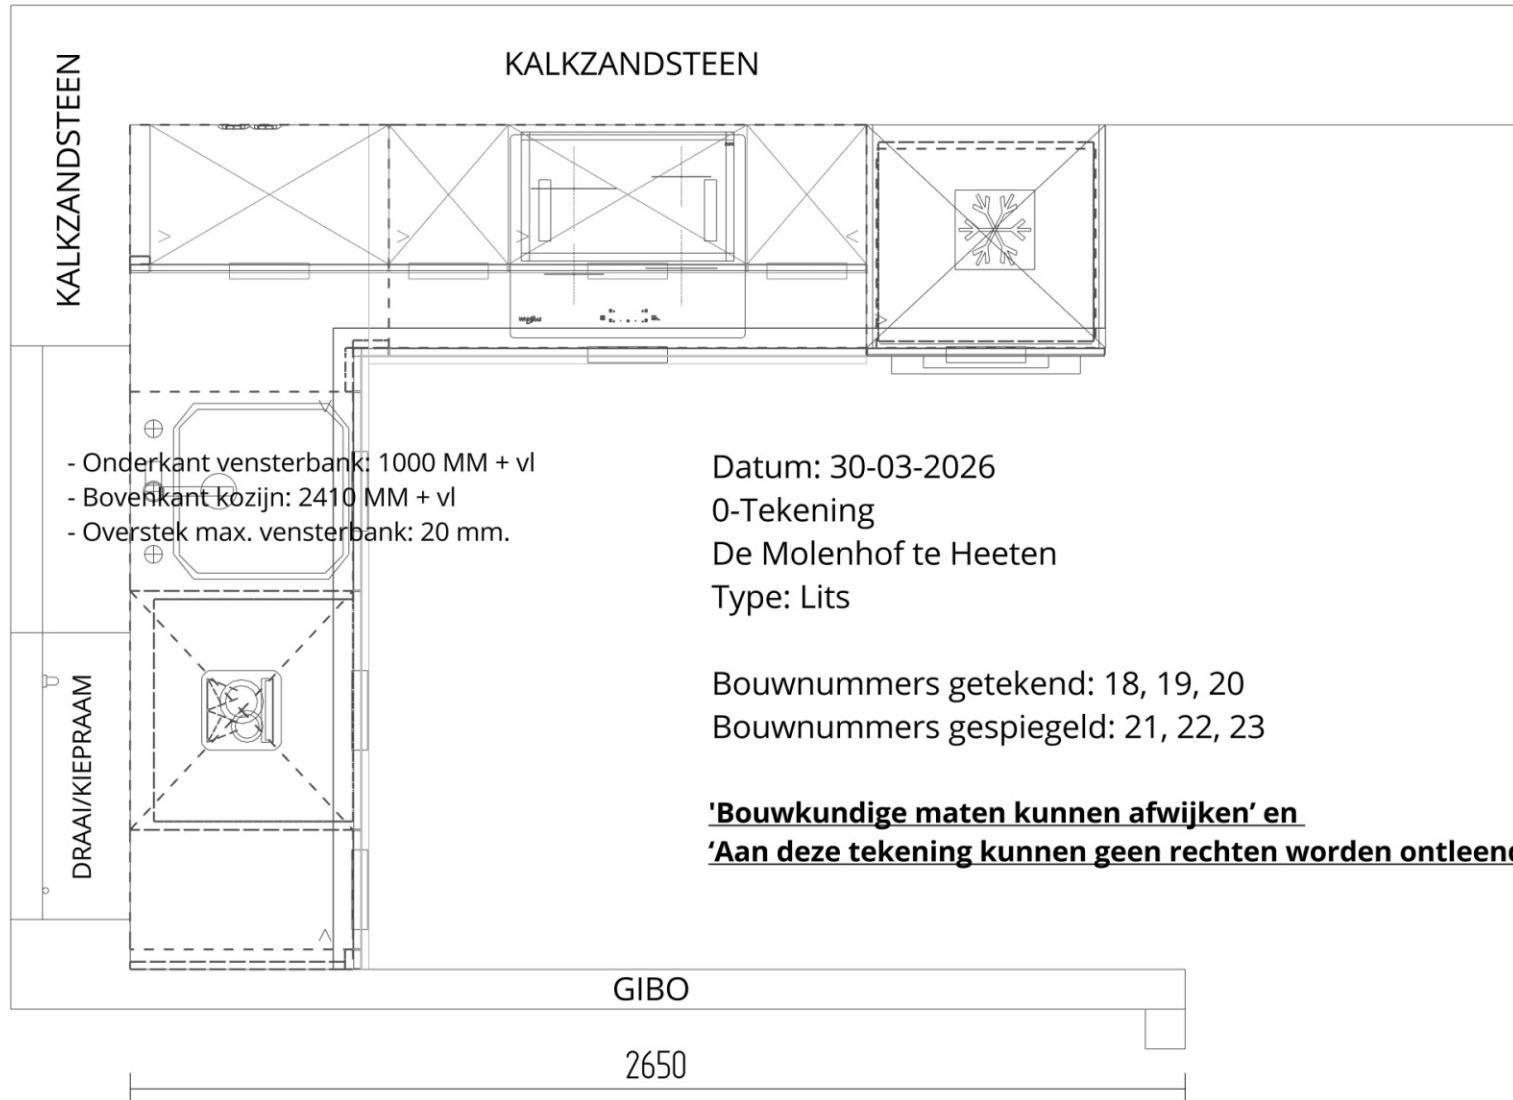

WANDAANZICHT B

Datum: 30-03-2026

0-Tekening

De Molenhof te Heeten

Type: Lits

Bouwnummers getekend: 18, 19, 20

Bouwnummers gespiegeld: 21, 22, 23

'Bouwkundige maten kunnen afwijken' en

'Aan deze tekening kunnen geen rechten worden ontleend'

WANDAANZICHT A

GIBO

2650

WANDAANZICHT B