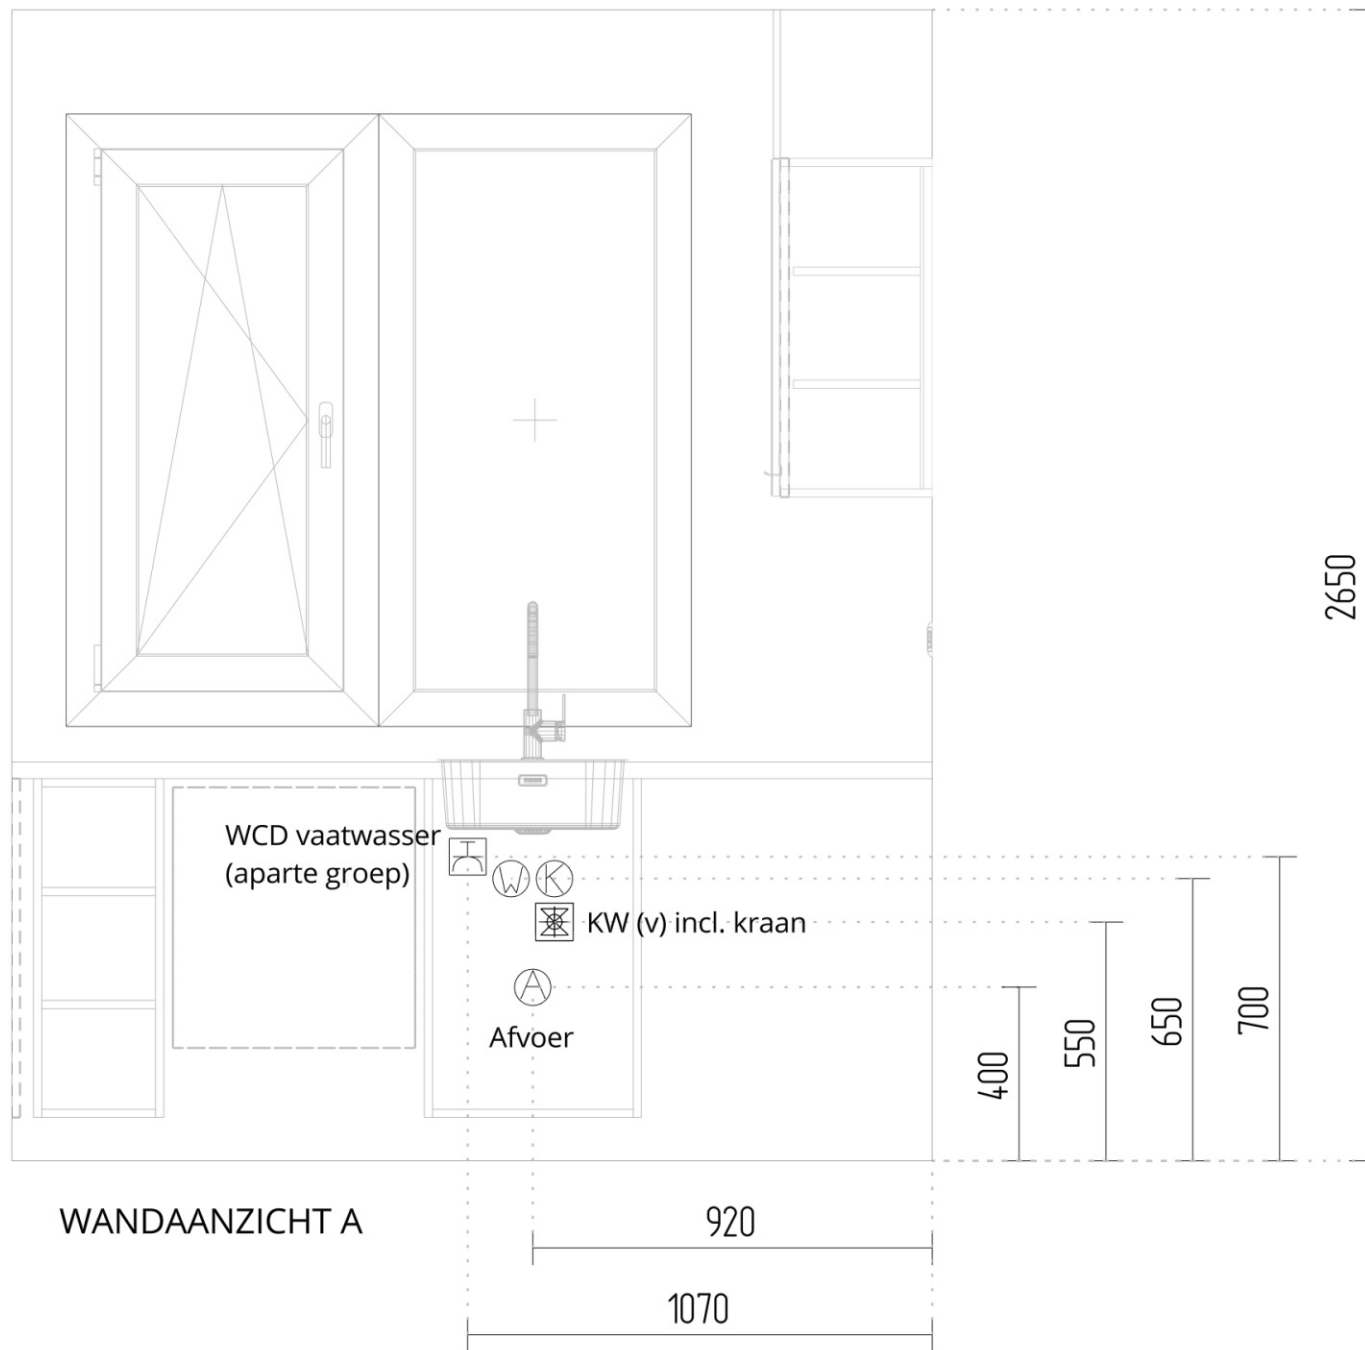

WANDAANZICHT B

Datum: 30-03-2026

0-Tekening

De Molenhof te Heeten

Type: Lits

Bouwnummers getekend: 18, 19, 20

Bouwnummers gespiegeld: 21, 22, 23

'Bouwkundige maten kunnen afwijken' en

'Aan deze tekening kunnen geen rechten worden ontleend'

WANDAANZICHT A

GIBO

2650

WANDAANZICHT B